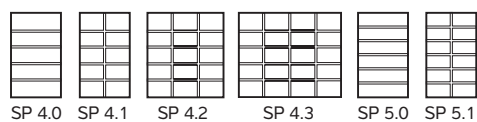

Spröjs och poster (tillval)

Exempel på smal (SP) och bred (BSP) löstagbar spröjs, kan även väljas som mellanglasspröjs.

För andra kombinationer kontakta din återförsäljare.